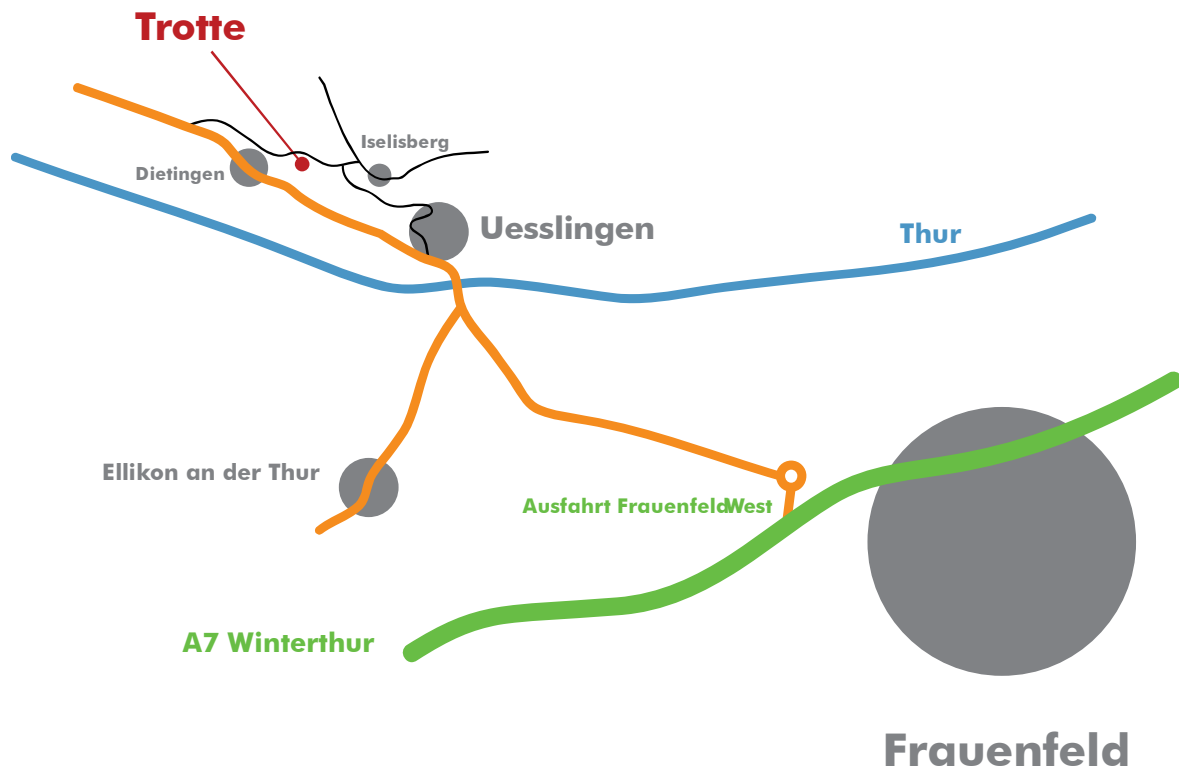

## Lageplan

### Anfahrt mit dem Auto

In Uesslingen bei der Tafel „Iselisberg“ biegen Sie ab und folgen der Strasse bergauf aus dem Dorf etwa 2km. Nach dem Weingut Hausammann biegen Sie bei der Tafel „Trotte Iselisberg“ links ab, nach 200m erreichen Sie die Trotte.